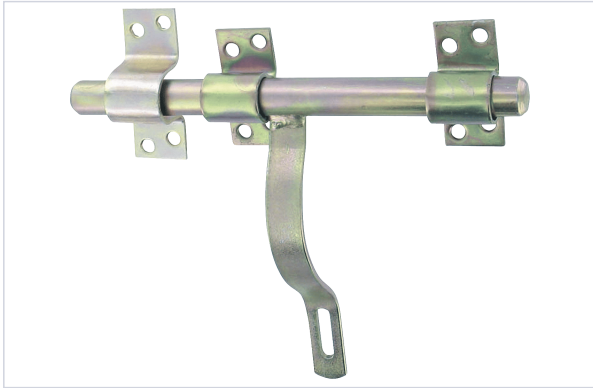

Serrurerie et quincaillerie porte-fenêtre > Serrure et verrou > Verrou > Verrou à coulisse >

Verrou de box Vervelle

Votre prix : **18,22€** HT

Caractéristiques techniques

Gâche incluse	Oui
Matière	Acier zingué blanc
Type de fixation	À visser
Diamètre de la tige (mm)	16
Type de gâche	À pattes
Spécificité	Sans pontet.
Longueur de la tige (mm)	200

Caractéristiques produit

Référence	FTI101
Marque	FTI
Secteur - Page catalogue	6-33