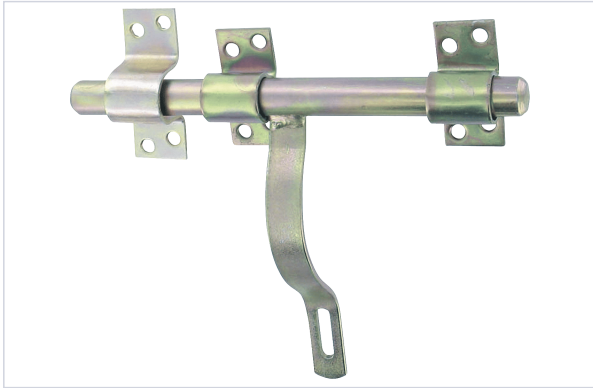

Serrurerie et quincaillerie porte-fenêtre > Serrure et verrou > Verrou > Verrou à coulisse >

## Verrou de box Vervelle

### Caractéristiques techniques

Gâche incluse	Oui
Matière	Acier zingué blanc
Type de fixation	À visser
Diamètre de la tige (mm)	16
Type de gâche	À pattes
Spécificité	Sans pontet.
Longueur de la tige (mm)	200