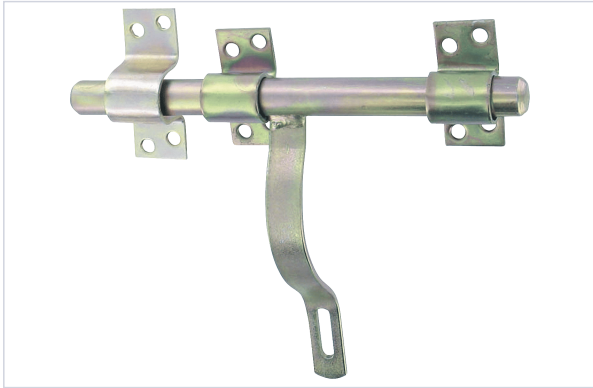

Serrurerie et quincaillerie porte-fenêtre > Serrure et verrou > Verrou > Verrou à coulisse >

Verrou de box Vervelle

Caractéristiques techniques

Gâche incluse	Oui
Matière	Acier zingué blanc
Type de fixation	À visser
Diamètre de la tige (en mm)	16
Type de gâche	À pattes
Spécificité	Sans pontet.
Longueur de la tige (en mm)	200

Caractéristiques produit

Référence	FTI101
Marque	FTI
Secteur - Page catalogue	6-33