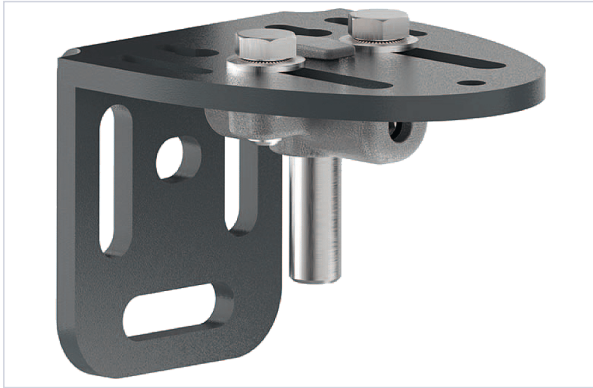

Quincaillerie pour l'extérieur > Pour le volet > Penture et gond > Gond de volet et de portail >

Gond de portail Platimum acier Ø12

[Voir la fiche technique](#)

Caractéristiques techniques

Diamètre de l'axe (mm)	12
Épaisseur de la platine (mm)	6
Largeur de la platine (en mm)	90
Longueur de la platine (mm)	110
Hauteur (mm)	78
Hauteur de l'axe (mm)	30
Coloris	Noir
Matière	Acier zingué
Code couleur	RAL 9005
Livré(e) avec	Visserie inox

Caractéristiques produit

Référence	TIR403
Secteur - Page catalogue	6-26