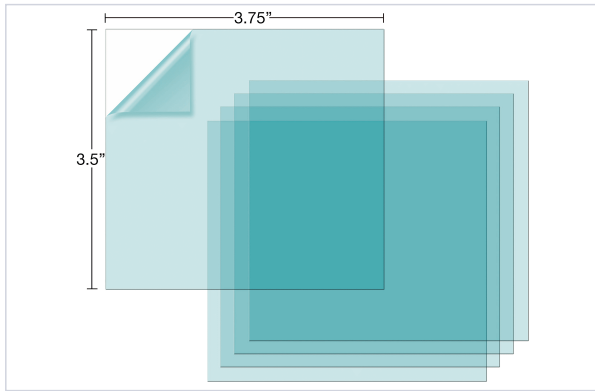

Soudage > Protection du soudeur > Écran pour masque de soudage >

Écran intérieur pour masque de soudage KP3044-1

Votre prix : **16,75€** HT

Caractéristiques techniques

Largeur (mm)	94,70
Hauteur (mm)	89,70
Contenance	5 pcs
Articles associés	Pour masque de soudage Eurowave et Viking 3350 LI0335

Caractéristiques produit

Référence	LI03351
Marque	Lincoln
Secteur - Page catalogue	11-210