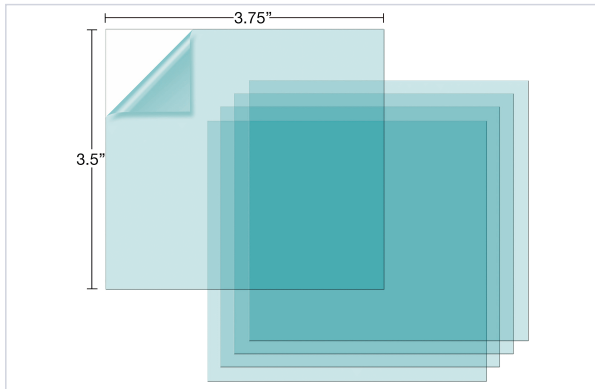

## Écran interieur pour masque de soudage KP3044-1

### Caractéristiques techniques

Largeur (mm)	94,70
Hauteur (mm)	89,70
Contenance	5 pcs
Articles associés	Pour masque de soudage Eurowave et Viking 3350 <b>LI0335</b>