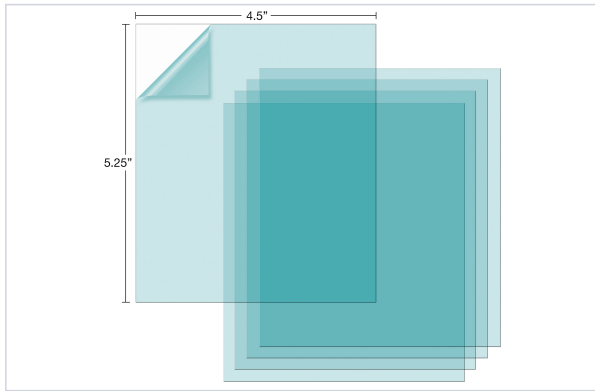

Soudage > Protection du soudeur > Écran pour masque de soudage >

Écran extérieur pour masque de soudage KP2898-1

Votre prix : **39,84€** HT