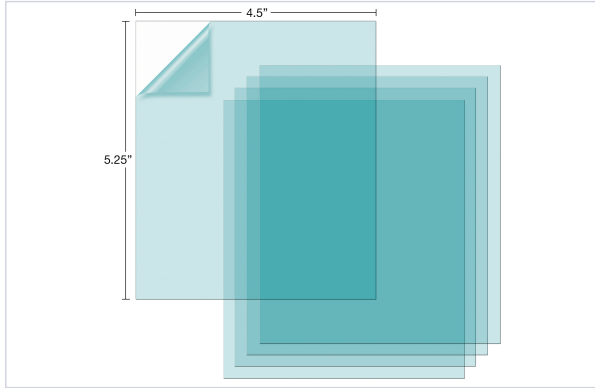

### Caractéristiques techniques

<b>Largeur (mm)</b>	114
<b>Hauteur (mm)</b>	133
<b>Contenance</b>	5 pcs
<b>Articles associés</b>	Pour masque de soudage Eurowave