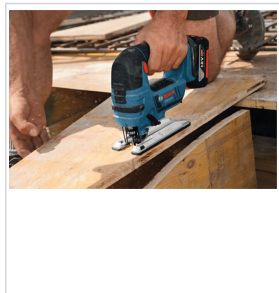

Outillage électroportatif > Électroportatif > Scies > Scie sauteuse >

Scie sauteuse GST 18V-LI B Professional

Changeement de lame facile et sans clé grâce au système SDS Bosch.
Dispositif d'aspiration des poussières directement dans le sac.

[Voir la fiche technique](#)

GARANTIE
3
ANS
VOIR CONDITIONS

Caractéristiques produit

Marque	Bosch
Modèle	GST18V-LI
Valeur vibratoire (en m/s²)	8,50
Type d'alimentation	Sur batterie
Type de poignée	Etrier
Cadence de coupe maximum (en cp/min)	2700
Tension d'alimentation (V)	18
Capacité de coupe bois (mm)	120
Capacité de coupe aluminium (mm)	20
Capacité de coupe acier (mm)	8
Poids (kg)	1,800