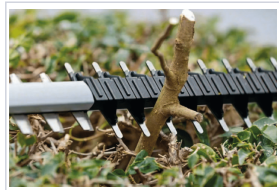

Entretien extérieur > Outil motorisé espaces verts > Taille-haie >

Taille haie GHE 18V-60 Professional

Conception légère et ergonomique, coupe continue même à travers les haies épaisses et denses.

[Voir la fiche technique](#)

GARANTIE
3
ANS

Caractéristiques techniques

Chargeur inclus	Non
Type de moteur	Sans charbon
Type d'alimentation	Sur batterie
Largeur (mm)	280
Hauteur (mm)	210
Cadence de coupe maximum (en cp/min)	3000
Tension d'alimentation (V)	18
Capacité de coupe (mm)	20
Poids (kg)	3,000
Longueur (mm)	1025
Nombre de batterie(s) incluse(s)	Aucune