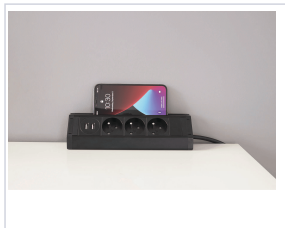

Électricité > Matériel électrique > Bloc prise, multiprise et rallonge >

Multiprise d'angle MOUNT

Fixation par grip possible pour une intégration parfaite sur le plan de travail.

[Voir la fiche technique](#)

Votre prix : **89,60€** HT

Caractéristiques techniques

Largeur totale (en mm)	60
Longueur totale (mm)	236,8
Nombre de prises	3 + 2 USB-A
Type de pose	En applique
Longueur du câble d'alimentation (m)	1,50
Spécificité	Un support tablette ou téléphone pour ranger ses appareils pendant la charge.
Coloris	Noir mat
Indice de protection (IP)	IP 20