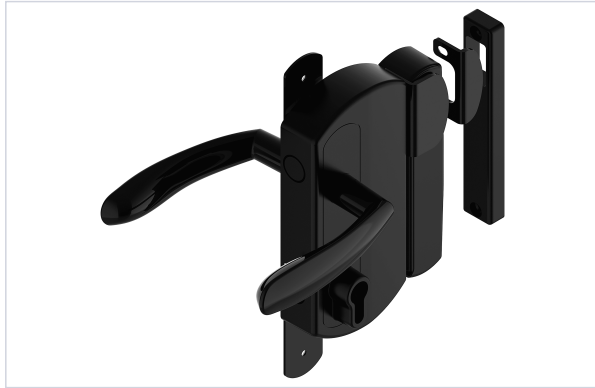

Serrurerie et quincaillerie porte-fenêtre > Serrure et verrou > Serrure > Serrure en applique monopoint >

Serrure en applique monopoint pour portail et portillons Modulox

Votre prix : **240,12€** HT

[Voir la fiche technique](#)

Caractéristiques techniques

Entraxe (mm)	70
Hauteur du coffre (mm)	170
Largeur du coffre (mm)	81,5
Épaisseur du coffre (mm)	23
Gâche incluse	Oui
Forme de la têtère	Bouts carrés
Matière	Composite
Utilisation	Pour portails et portillons battants.
Modèle	Modulox
Carré (mm)	7
Cylindre inclus	

	Non
Coloris de la tête	Tête noire
Axe à (mm)	61,5
Pênes réglables	Oui
Coloris du coffre	Noir
Nombre de points	1
Type de serrure	En applique

Caractéristiques produit

Référence	TIR430
Secteur - Page catalogue	1-203