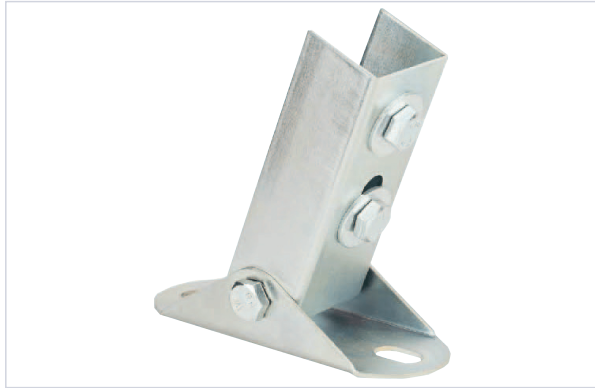

Quincaillerie pour l'extérieur > Pour le volet > Volet roulant > Support pour rail >

Support réglable Indextrut

Votre prix : **167,20€** HT

[Voir la fiche technique](#)

Caractéristiques techniques

Perforé	Oui
Type de pose	À visser
Articles associés	Pour la gamme Indextrut.
Poids maximum du vantail (kg)	560
Matière	Acier
Finition	zingué
Longueur (mm)	152,50
Largeur (mm)	56

Caractéristiques produit

Référence	INX055
-----------	---------------

Marque

Index

Secteur - Page catalogue

12-91