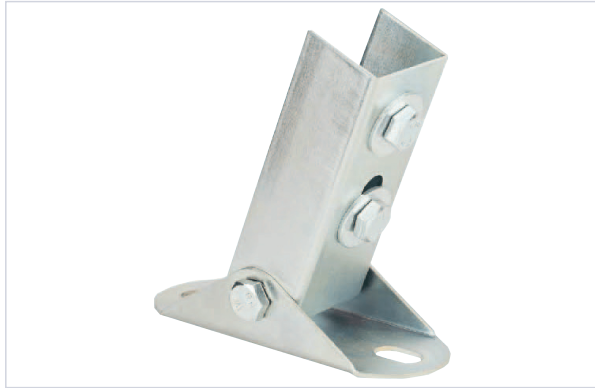

Quincaillerie pour l'extérieur > Pour le volet > Volet roulant > Support pour rail >

Support réglable Indextrut

[Voir la fiche technique](#)

Caractéristiques techniques

Perforé	Oui
Type de pose	À visser
Articles associés	Pour la gamme Indextrut.
Poids maximum du vantail (kg)	560
Matière	Acier
Finition	zingué
Longueur (mm)	152,50
Largeur (mm)	56

Caractéristiques produit

Référence	INX055
------------------	---------------

Marque

Index

Secteur - Page catalogue

12-91