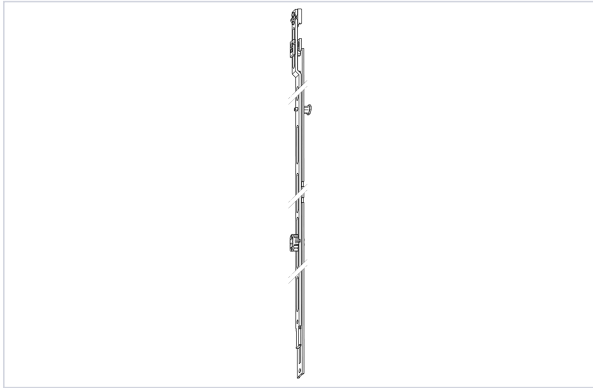

## Prolongateur de verrouilleur additionnel MK

### Caractéristiques produit

<b>Marque</b>	Winkhaus
<b>Spécificité</b>	Verrouillage additionnel prolongeable, couplage possible avec denture.
<b>Nombre de galets</b>	1
<b>Secteur - Page catalogue</b>	