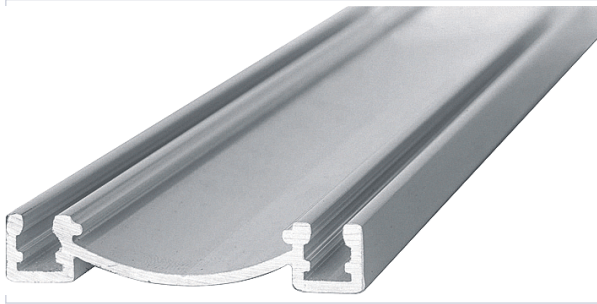

Quincaillerie pour l'extérieur > Pour le volet > Volet roulant > Rail >

## Rail bas SOFT

### Caractéristiques produit

<b>Matière</b>	Aluminium
<b>Type de fixation</b>	À visser
<b>Hauteur (mm)</b>	9
<b>Largeur (mm)</b>	51
<b>Utilisation</b>	Pour panneaux de placard coulissant de 19 mm.
<b>Pré-percé</b>	Non
<b>Secteur - Page catalogue</b>	8-374