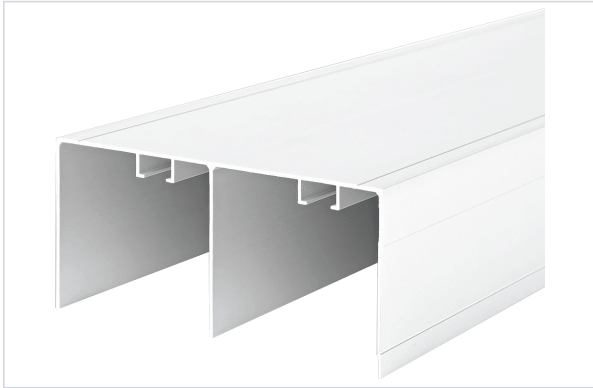

Quincaillerie pour l'extérieur > Pour le volet > Volet roulant > Rail >

Rail haut PROLUX

[Voir la fiche technique](#)

Caractéristiques produit

Marque	Safera
Matière	Aluminium
Utilisation	Pour panneaux de placard coulissant de 16 mm à 19 mm.
Hauteur (mm)	45
Largeur (mm)	93
Type de fixation	À visser
Secteur - Page catalogue	8-372

Caractéristiques techniques

RÉFÉRENCE	COLORIS	LONGUEUR (MM)	ASPECT FINITION	PRIX
<u>SAF050</u>	Blanc	2570	Laqué	131,73 €
<u>SAF051</u>	Argent	2570	Satiné	128,14 €

RÉFÉRENCE	COLORIS	LONGUEUR (MM)	ASPECT FINITION	PRIX
<u>SAF052</u>	Inox	2570	Brossé	180,58 €
<u>SAF053</u>	Noir	2570	Mat	134,18 €
<u>SAF054</u>	Blanc	5140	Laqué	263,36 €
<u>SAF055</u>	Argent	5140	Satiné	256,33 €
<u>SAF056</u>	Inox	5140	Brossé	347,12 €
<u>SAF057</u>	Noir	5140	Mat	257,84 €