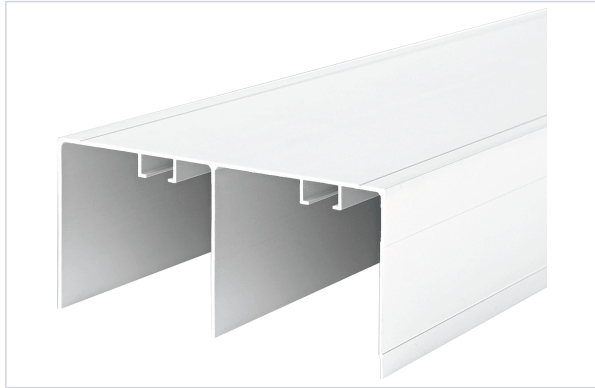

Quincaillerie pour l'extérieur > Pour le volet > Volet roulant > Rail >

Rail haut PROLUX

[Voir la fiche technique](#)

Caractéristiques produit

Marque	Safera
Matière	Aluminium
Utilisation	Pour panneaux de placard coulissant de 16 mm à 19 mm.
Hauteur (mm)	45
Largeur (mm)	93
Type de fixation	À visser
Secteur - Page catalogue	8-372

Caractéristiques techniques

RÉFÉRENCE	COLORIS	LONGUEUR (MM)	ASPECT FINITION
<u>SAF050</u>	Blanc	2570	Laqué
<u>SAF051</u>	Argent	2570	Satiné

RÉFÉRENCE	COLORIS	LONGUEUR (MM)	ASPECT FINITION
<u>SAF052</u>	Inox	2570	Brossé
<u>SAF053</u>	Noir	2570	Mat
<u>SAF054</u>	Blanc	5140	Laqué
<u>SAF055</u>	Argent	5140	Satiné
<u>SAF056</u>	Inox	5140	Brossé
<u>SAF057</u>	Noir	5140	Mat