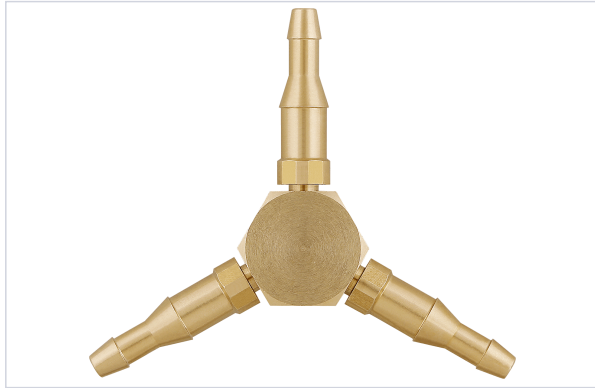

Soudage > Gaz et raccord > Raccordement >

## Manchon de raccordement

### Caractéristiques produit

<b>Marque</b>	Le Lorrain
<b>Type de raccord</b>	Y de liaison 1 entrée / 2 sorties
<b>Utilisation</b>	Pour passer de 1 à 2 tuyaux à monter sur tuyaux de $\varnothing$ 6,3/10 mm.
<b>Contenance</b>	1 pc