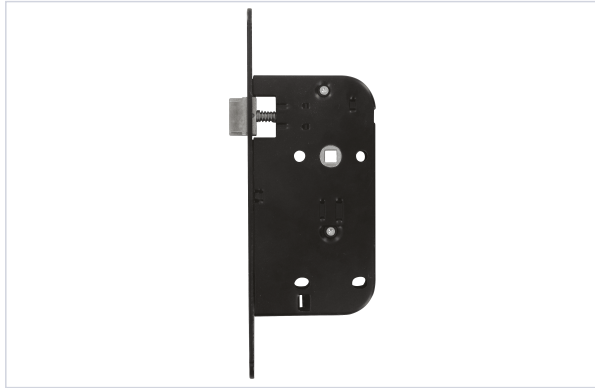

Serrurerie et quincaillerie porte-fenêtre > Serrure et verrou > Serrure > Serrure à encastrer monopoint >

## Serrure a encastrer monopoint 7250

[Voir la fiche technique](#)

### Caractéristiques produit

<b>Marque</b>	Marques
<b>Largeur de la tête (mm)</b>	20
<b>Longueur de la tête (mm)</b>	230
<b>Forme de la tête</b>	Plate à bouts ronds
<b>Sens</b>	Réversible
<b>Agréé coupe-feu</b>	Oui
<b>Matière du coffre</b>	Acier
<b>Coloris de la tête</b>	Tête noire
<b>Marquage NF</b>	Oui

<b>Norme EN12209</b>	Oui
<b>Axe à (mm)</b>	50
<b>Gâche incluse</b>	Non
<b>Type de serrure</b>	À encastrer
<b>Matière de la tête</b>	Acier
<b>Adapté aux PMR (Personnes à Mobilité Réduite)</b>	Non
<b>Catégorie d'utilisation</b>	Grade 2 - Fréquence moyenne
<b>Carré (mm)</b>	7
<b>Modèle</b>	7250
<b>Type de pêne</b>	Pêne demi-tour, Pêne dormant
<b>Gâches correspondantes</b>	MAQ043
<b>Épaisseur de la tête (mm)</b>	3
<b>Épaisseur du coffre (mm)</b>	14
<b>Largeur du coffre (mm)</b>	68
<b>Hauteur du coffre (mm)</b>	148
<b>Entraxe (mm)</b>	70
<b>Nombre de points</b>	1
<b>Secteur - Page catalogue</b>	1-85