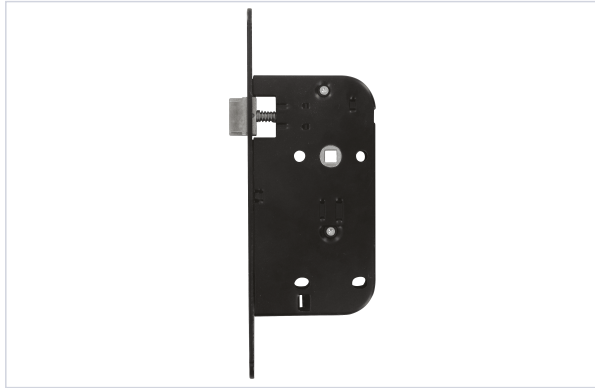

Serrurerie et quincaillerie porte-fenêtre > Serrure et verrou > Serrure > Serrure à encastrer monopoint >

Serrure a encastrer monopoint 7250

[Voir la fiche technique](#)

Caractéristiques produit

Marque	Marques
Largeur de la tête (mm)	20
Longueur de la tête (mm)	230
Forme de la tête	Plate à bouts ronds
Sens	Réversible
Agréé coupe-feu	Oui
Matière du coffre	Acier
Coloris de la tête	Tête noire
Marquage NF	Oui

Norme EN12209	Oui
Axe à (mm)	50
Gâche incluse	Non
Type de serrure	À encastrer
Matière de la tête	Acier
Adapté aux PMR (Personnes à Mobilité Réduite)	Non
Catégorie d'utilisation	Grade 2 - Fréquence moyenne
Carré (mm)	7
Modèle	7250
Type de pêne	Pêne demi-tour, Pêne dormant
Gâches correspondantes	MAQ043
Épaisseur de la tête (mm)	3
Épaisseur du coffre (mm)	14
Largeur du coffre (mm)	68
Hauteur du coffre (mm)	148
Entraxe (mm)	70
Nombre de points	1
Secteur - Page catalogue	1-85

Caractéristiques techniques

RÉFÉRENCE	FONCTION
<u>MAQ030</u>	Bec de cane
<u>MAQ031</u>	Clé L
<u>MAQ032</u>	Bec de cane à condamnation
<u>MAQ035</u>	Clé I