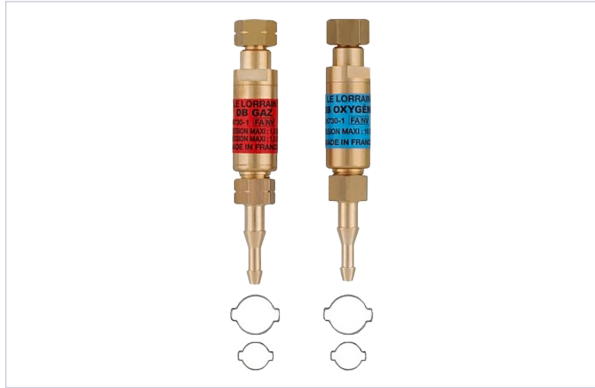

Soudage > Gaz et raccord > Raccordement >

## Raccord rapide femelle anti-retour

Votre prix : **192,89€** HT

[Voir la fiche technique](#)

### Caractéristiques techniques

Type de raccord	Femelle
Diamètre intérieur du tuyau 2 (mm)	6
Contenance	2 pcs
Modèle	063007
Diamètre intérieur du tuyau (mm)	10
Type de gaz	Oxygène - Acétylène

### Caractéristiques produit

Référence	<b>LEL180</b>
Marque	Le Lorrain
Secteur - Page catalogue	9-314