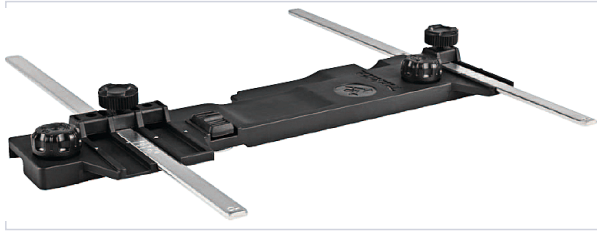

Outillage électroportatif > Accessoires d'outillage électroportatif > Accessoire pour scie à câble >

Adaptateur de rail 196953-0

Votre prix : **92,94€** HT

Caractéristiques techniques

Utilisation	Pour scies circulaires DHS680 MAK1061 et MAK1062.

Caractéristiques produit

Référence	MAK10601
Marque	Makita
Secteur - Page catalogue	9-173