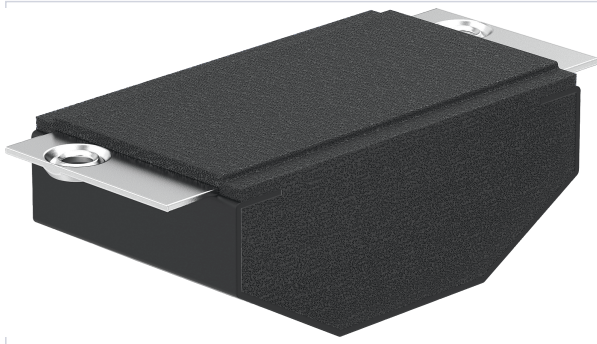

Serrurerie et quincaillerie porte-fenêtre > Accessoires pour la fenêtre > Ferrure fenêtre > Accessoire pour ferrure d'ouvrant >

Pont d'etancheite

Votre prix : **27,21€** HT

Caractéristiques techniques

Type d'ouvrant	GU 934 et GU 937
Articles associés	Pour rail de guidage P1786 FEC7492
Type de menuiserie	Coulissante / soulevant bois
Réf. Ferco	6-22154-08-0-0

Caractéristiques produit

Référence	FEC7530
Marque	Ferco
Secteur - Page catalogue	7-57