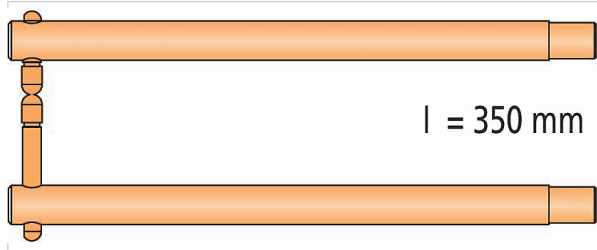

Soudage > Postes à souder > Accessoire pour poste à souder >

Bras PX4 pour poste PORTASPOT 230

Caractéristiques techniques

Désignation

2 bras 350 mm PX4 + 2 caps pour poste à souder PORTASPOT 230 **GYS099**.

Caractéristiques produit

Référence

GYS0993

Marque

GYS

Secteur - Page catalogue

9-391