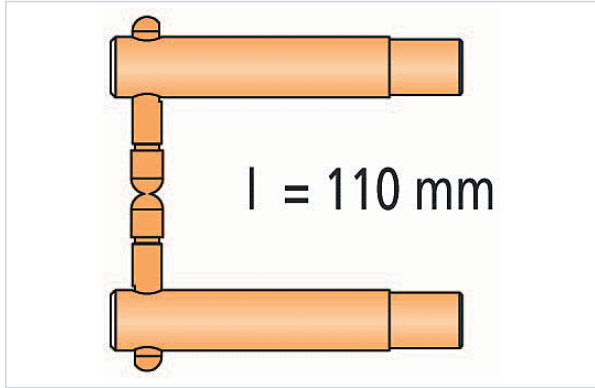

Soudage > Postes à souder > Accessoire pour poste à souder >

Bras PX1 pour poste PORTASPOT 230

Votre prix : **520,80€** HT

Caractéristiques techniques

Utilisation	2 bras PX1 + 2 caps pour poste à souder PORTASPOT 230 GYS099 .
Longueur (mm)	110