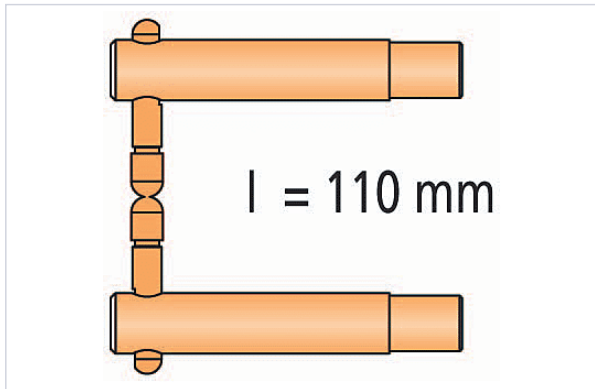

Soudage > Postes à souder > Accessoire pour poste à souder >

Bras PX1 pour poste PORTASPOT 230

Votre prix : **546,84€** HT

Caractéristiques techniques

Utilisation	2 bras PX1 + 2 caps pour poste à souder PORTASPOT 230 GYS099 .
Longueur (mm)	110