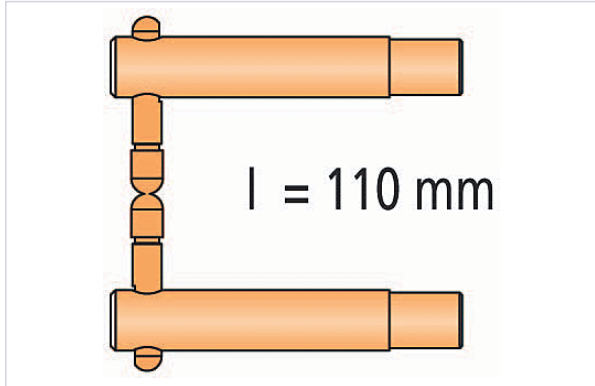

Soudage > Postes à souder > Accessoire pour poste à souder >

Bras PX1 pour poste PORTASPOT 230

Caractéristiques techniques

Utilisation	2 bras PX1 + 2 caps pour poste à souder PORTASPOT 230 GYS099 .
Longueur (mm)	110