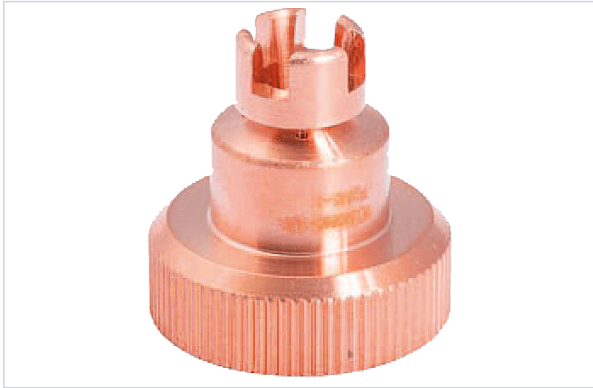

Soudage > Postes à souder > Accessoire pour torche plasma >

Protection de tuyere blindée

LINCOLN
ELECTRIC

Votre prix : **129,22€** HT

Caractéristiques techniques

Contenance	5 pcs
Modèle	Pour torche plasma LC105

Caractéristiques produit

Référence	LIO0875
Marque	Lincoln
Secteur - Page catalogue	9-380