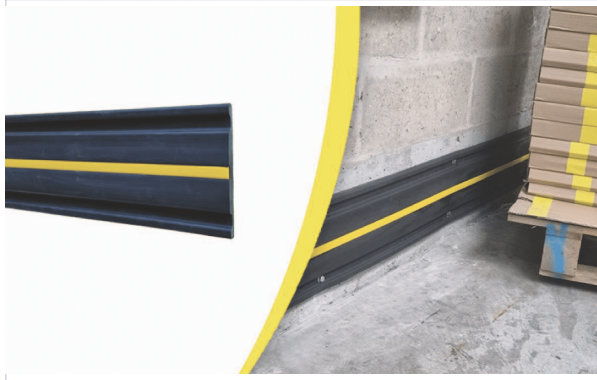

Quincaillerie pour l'extérieur > Équipement du parking et voirie > Protection de mur et de poteau >

Protection murale plate Pargom

Votre prix : **451,46€** ^{HT}