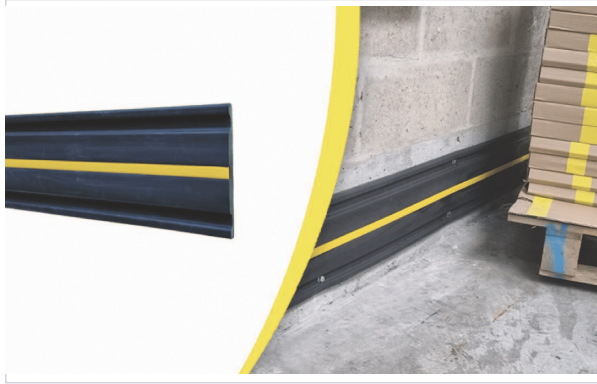

Quincaillerie pour l'extérieur > Équipement du parking et voirie > Protection de mur et de poteau >

Protection murale plate Pargom

Votre prix : **451,46€** HT

[Voir la fiche technique](#)

Caractéristiques techniques

Matière	SEBS, bande de visibilité en PVC
Coloris	Noir, Jaune
Longueur (m)	2,000
Hauteur (mm)	20
Largeur (mm)	200
Utilisation	Conçue pour protéger les murs des chocs occasionnés par les engins de maintenance et leurs fourches.