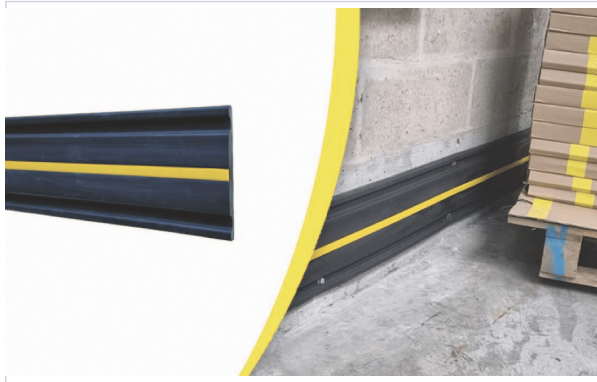

Quincaillerie pour l'extérieur > Équipement du parking et voirie > Protection de mur et de poteau >

Protection murale plate Pargom

[Voir la fiche technique](#)

Caractéristiques techniques

Matière	SEBS, bande de visibilité en PVC
Coloris	Noir, Jaune
Longueur (m)	2,000
Hauteur (mm)	20
Largeur (mm)	200
Utilisation	Conçue pour protéger les murs des chocs occasionnés par les engins de maintenance et leurs fourches.

Caractéristiques produit

Référence	WAT223
Marque	Wattelez