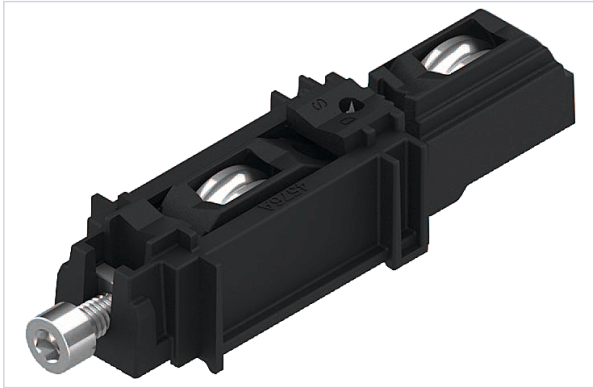

[Porte battante et coulissante](#) > [Porte coulissante](#) > [Monture et chariot coulissant](#) >

Chariot BR

Caractéristiques techniques

Diamètre du galet (mm)	23
Coloris de la monture	Noir
Poids maximum du vantail (kg)	160
Modèle	BR 4580
Type de profil gammiste	BR
Matière du galet	Inox

Caractéristiques produit

Référence	CDS1010
Marque	Croisée DS
Secteur - Page catalogue	7-37