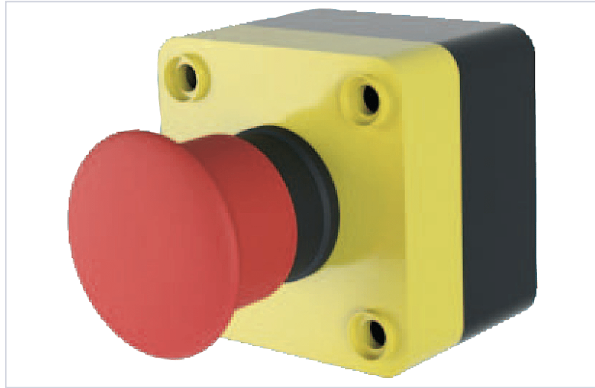

Contrôle d'accès et domotique > Contact de porte et fenêtre > Accessoire pour contact de porte et fenêtre >

## Bouton arrêt d'urgence

[Voir la fiche technique](#)

### Caractéristiques techniques

Contact NO	Non
Contact NF	Oui
Hauteur (mm)	87
Largeur (mm)	68,50
Arrêt coup de poing	Oui
Type de pose	En applique
Indice de protection (IP)	IP 65
Spécificité	Pouvoir de coupure 400V 5A