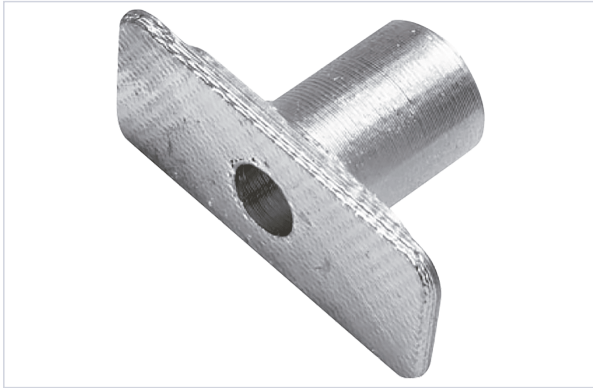

## Obturateur de pene pour serrure Performa

Votre prix : **9,04€** HT

[Voir la fiche technique](#)

### Caractéristiques techniques

Type de fixation	Emboîtant
Utilisation	L'obturateur permet de modifier le ½ tour des serrures Performa en serrures à pêne dormant seul.

### Caractéristiques produit

Référence	CAV3990
Marque	Iseo
Secteur - Page catalogue	1-164