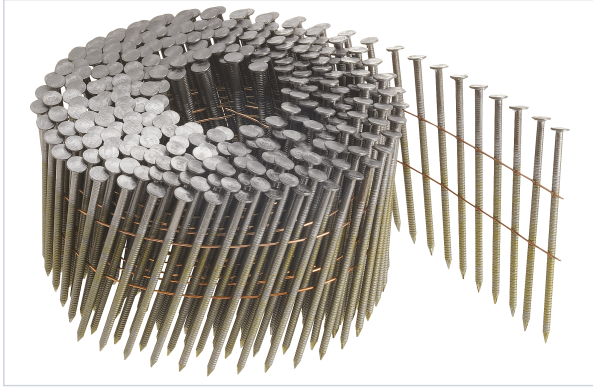

Consommables de chantier > Vis et chevilles > Clou et pointe >

Clou BL25APBF

En rouleau plat pour SOF0061

Caractéristiques produit

Marque	Senco
Diamètre (mm)	2,50
Finition	Brute
Matière	Acier
Forme	Annelée
Secteur - Page catalogue	

Caractéristiques techniques

RÉFÉRENCE	LONGUEUR (MM)	PRIX
<u>SOF252</u>	50	214,17 €
<u>SOF253</u>	60	220,84 €