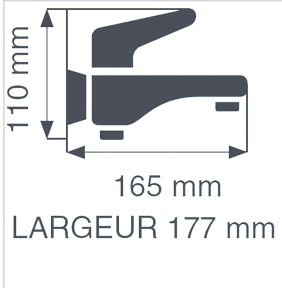

### Caractéristiques techniques

<b>Hauteur totale (mm)</b>	120
<b>Longueur totale (mm)</b>	152
<b>Spécificité</b>	Montage mural apparent, entraxe 150mm.
<b>Matière</b>	Corps laiton / Poignée métal
<b>Livré(e) avec</b>	2 raccords excentrés, 2 rosaces chromées
<b>Largeur (mm)</b>	220