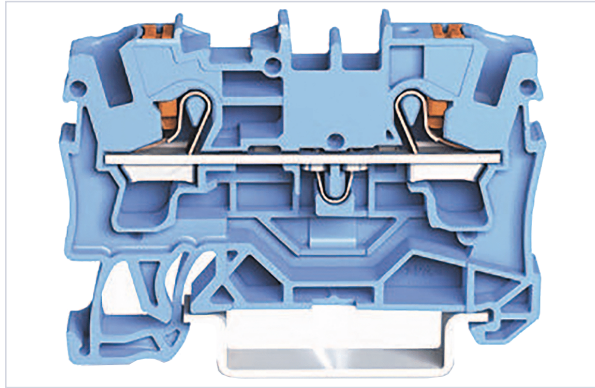

Électricité > Matériel électrique > Borne et raccord de câble électrique >

Borne a 3 etages de protection pour 6 conducteurs

Votre prix : **933,90€** ^{HT}

Caractéristiques techniques

Coloris	Jaune, Vert
Section du fil maximum (en mm²)	4
Type de montage	Rail 35 x 15 et 35 x 7,5.
Type de fil	Fil rigide, Fil souple
Section du fil minimum (en mm²)	0,25
Hauteur (en mm)	93,60
Largeur (en mm)	5,20
Nombre d'entrées	6
Type de verrouillage	À ressort
Contenance	50 pcs

Caractéristiques produit

Référence

WAG975

Marque

Wago