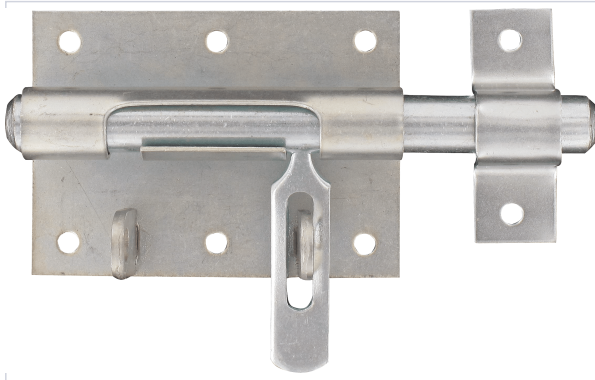

Serrurerie et quincaillerie porte-fenêtre > Serrure et verrou > Verrou > Verrou à coulisse >

Verrou de box 1303-Q

BURGAUD

Caractéristiques produit

Marque	Burgaud
Type de fixation	À visser
Avec porte cadenas	Oui
Gâche incluse	Oui
Matière	Acier zingué blanc
Type de gâche	À pattes
Secteur - Page catalogue	6-32

Caractéristiques techniques

RÉFÉRENCE	LARGEUR DE LA PLATINE (EN MM)	DIAMÈTRE DE LA TIGE (MM)	HAUTEUR DE LA PLATINE (MM)	LONGUEUR DE LA TIGE (MM)	PRIX
DAR079	65	10	60	100	10,40 €
DAR080	80	12	65	120	10,77 €
DAR081	90	14	70	140	13,46 €

RÉFÉRENCE	LARGEUR DE LA PLATINE (EN MM)	DIAMÈTRE DE LA TIGE (MM)	HAUTEUR DE LA PLATINE (MM)	LONGUEUR DE LA TIGE (MM)	PRIX
DAR082	100	16	70	160	15,20 €
DAR083	100	18	73	180	26,65 €