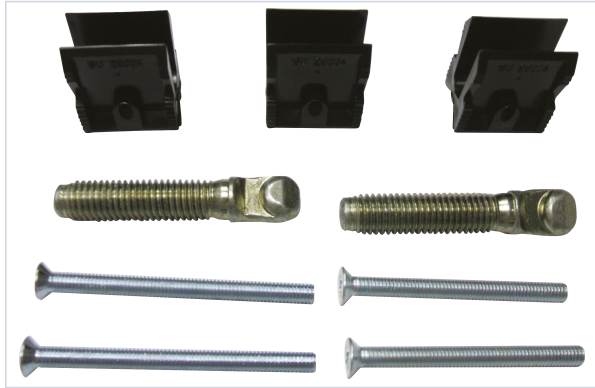

Serrurerie et quincaillerie porte-fenêtre > Accessoires pour la fenêtre > Ferrure fenêtre > Accessoire pour ferrure d'ouvrant >

Sachet accessoire schema A ou G2

Votre prix : **20,97€** HT