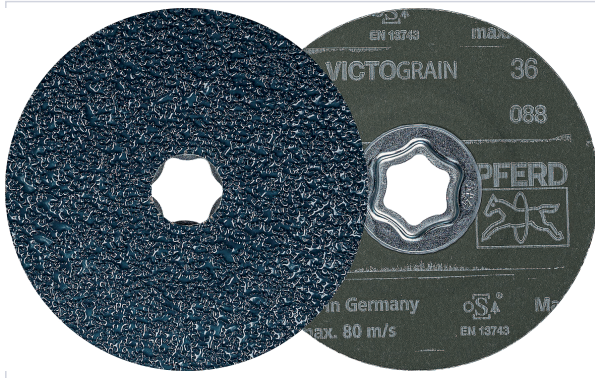

Outillage à main > Ponçage > Abrasif >

## Disque fibre a alesage etoile combiclick

### Caractéristiques produit

<b>Marque</b>	Pferd
<b>Support d'utilisation</b>	Acier
<b>Forme de l'alesage</b>	Étoile
<b>Diamètre (mm)</b>	125
<b>Utilisation</b>	Pour égalisation, ébavurage, usinage des surfaces, des arêtes et des cordons de soudure et pour le ponçage fin progressif.
<b>Secteur - Page catalogue</b>	10-235