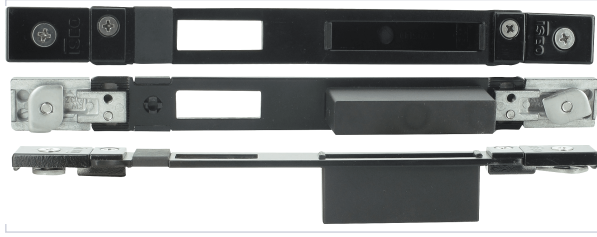

Serrurerie et quincaillerie porte-fenêtre > Serrure et verrou > Gâche >

Gache centrale pour serrure Performa

Votre prix : **35,81€** HT

[Voir la fiche technique](#)

GARANTIE
10
ANS

Caractéristiques techniques

Matière	Acier
Coloris	Noir
Modèle	Performa
Épaisseur (mm)	8
Longueur (mm)	240
Largeur (mm)	21
Type de gâche	Centrale plate
Livré(e) avec	Clamots.
Utilisation	Electrique ou mécanique.
Garantie	10 ans
Spécificité	Réglage latéral +/- 9 mm.

Aspect finition

Verni

Caractéristiques produit

Référence

CAV3989

Marque

Iseo

Secteur - Page catalogue