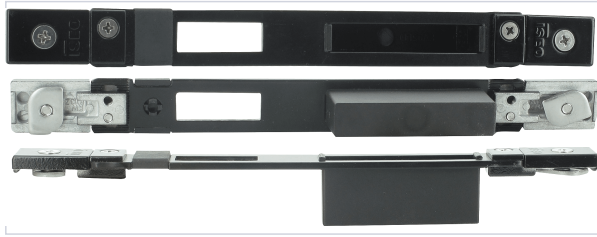

Serrurerie et quincaillerie porte-fenêtre > Serrure et verrou > Gâche >

Gache centrale pour serrure Performa

[Voir la fiche technique](#)

GARANTIE
10
ANS

Caractéristiques techniques

Matière	Acier
Coloris	Noir
Modèle	Performa
Épaisseur (mm)	8
Longueur (mm)	240
Largeur (mm)	21
Type de gâche	Centrale plate
Livré(e) avec	Clamots.
Utilisation	Electrique ou mécanique.
Garantie	10 ans
Spécificité	Réglage latéral +/- 9 mm.

Aspect finition

Verni

Caractéristiques produit

Référence

CAV3989

Marque

Iseo

Secteur - Page catalogue