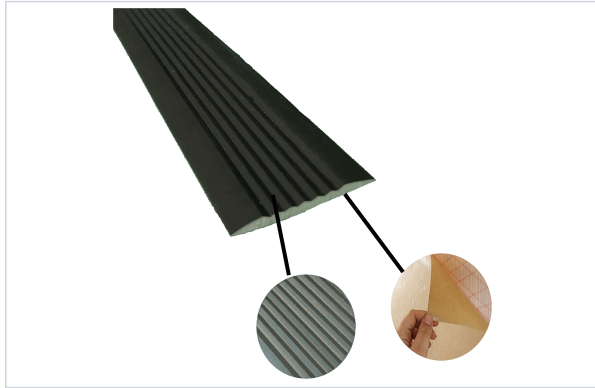

Quincaillerie du bâtiment > Profil, seuil, cornière > Nez de marche >

Nez de marche souple strie 604009ADH

S'adapte à tout type de marches grâce à son profil plat et souple, thermosoudable.

Votre prix : **76,83€** HT

[Voir la fiche technique](#)

Caractéristiques techniques

Matière	Compound Vinylique
Coloris	Noir
Pour l'intérieur	Oui
Longueur (m)	3,000
Épaisseur (mm)	3
Type de fixation	Adhésif
Largeur totale (en mm)	53

Caractéristiques produit

Référence	WAT0408
Marque	Wattelez

Secteur - Page catalogue

6-130