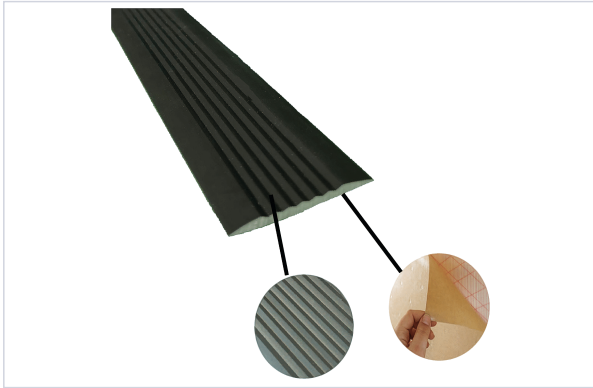

Quincaillerie du bâtiment > Profil, seuil, cornière > Nez de marche >

Nez de marche souple strie 604009ADH

S'adapte à tout type de marches grâce à son profil plat et souple, thermosoudable.

Votre prix : **76,83€** HT

[Voir la fiche technique](#)

Caractéristiques techniques

Matière	Compound Vinylique
Coloris	Noir
Pour l'intérieur	Oui
Longueur (en m)	3,000
Épaisseur (en mm)	3
Type de fixation	Adhésif
Largeur totale (en mm)	53

Caractéristiques produit

Référence	WAT0408
Marque	Wattelez

Secteur - Page catalogue

6-130