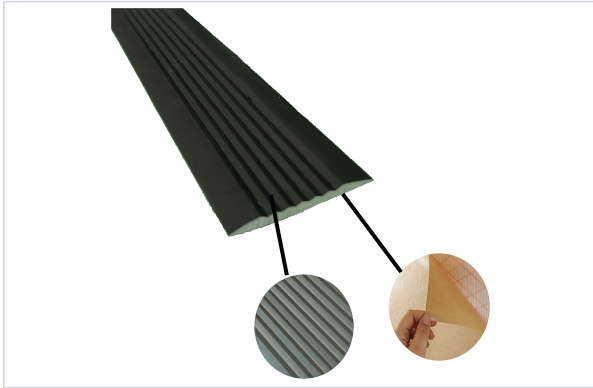

Quincaillerie du bâtiment > Profil, seuil, cornière > Nez de marche >

Nez de marche souple strie 604009ADH

S'adapte à tout type de marches grâce à son profil plat et souple, thermosoudable.

[Voir la fiche technique](#)

Caractéristiques techniques

Matière	Compound Vinylique
Coloris	Noir
Pour l'intérieur	Oui
Longueur (m)	3,000
Épaisseur (mm)	3
Type de fixation	Adhésif
Largeur totale (en mm)	53

Caractéristiques produit

Référence	WAT0408
Marque	Wattelez