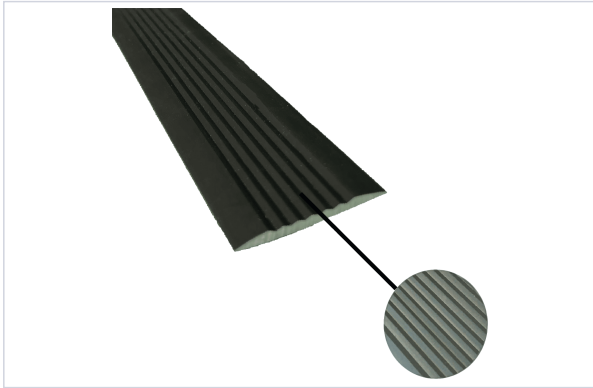

Quincaillerie du bâtiment > Profil, seuil, cornière > Nez de marche >

Plat de marche souple strie 604009

S'adapte à tout type de marches grâce à son profil plat et souple, thermosoudable.

Votre prix : **52,86€** HT

[Voir la fiche technique](#)

Caractéristiques techniques

Matière	Compound Vinylique
Pour l'intérieur	Oui
Pour l'extérieur	Oui
Longueur (m)	3,000
Largeur totale (en mm)	50
Épaisseur (mm)	3
Largeur de l'antidérapant (en mm)	35

Caractéristiques produit

Référence	WAT0407
Marque	Wattelez