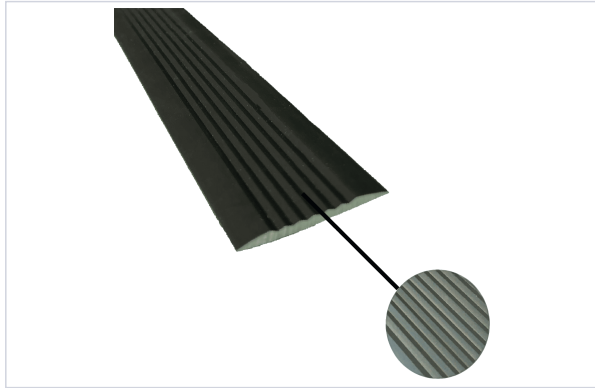

Quincaillerie du bâtiment > Profil, seuil, cornière > Nez de marche >

Plat de marche souple strie 604009

S'adapte à tout type de marches grâce à son profil plat et souple, thermosoudable.

[Voir la fiche technique](#)

Caractéristiques techniques

Matière	Compound Vinylique
Pour l'intérieur	Oui
Pour l'extérieur	Oui
Longueur (m)	3,000
Largeur totale (en mm)	50
Épaisseur (mm)	3
Largeur de l'antidérapant (en mm)	35

Caractéristiques produit