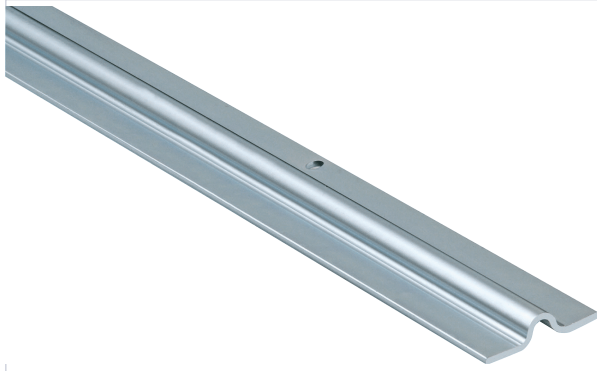

Quincaillerie pour l'extérieur > Pour le volet > Volet roulant > Rail >

Rail a gorge en V

COMUNELLO
LIFE MADE EASY

[Voir la fiche technique](#)

Caractéristiques techniques

Type de fixation	À visser
Hauteur (mm)	14
Largeur (mm)	55
Courbure (en°)	90
Pré-percé	Oui
Type de pose	Au sol
Épaisseur (mm)	3
Longueur (mm)	3000
Matière	Acier zingué

Caractéristiques produit

Référence	CMN005
Marque	Comunello
Secteur - Page catalogue	7-25