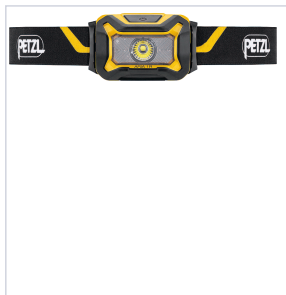

Électricité > Éclairage, ampoules et accessoires > Projecteur et lampe >

Lampe frontale LED Aria 1R

HYBRID CONCEPT à batterie rechargeable (USB-C) et compatible avec 3 piles AAA/LR03.

[Voir la fiche technique](#)

Votre prix : **109,32€** HT

Caractéristiques techniques

Type d'alimentation	Sur batterie
Puissance lumineuse (en lm)	475
Type de batterie	Li-Ion
Portée d'éclairage (en m)	75
Indice de résistance aux chocs (IK)	IK07
Indice de protection (IP)	IP 67
Modèle	Aria 1R
Autonomie de la batterie / pile	2 h à pleine puissance
Tension d'alimentation (V)	3,6
Poids (kg)	0,094
Temps de charge (en h)	3,5
Nombre de positions d'éclairage	3

Orientable	Oui
Type d'ampoule	LED

Caractéristiques produit

Référence	PET011
Marque	Petzl
Secteur - Page catalogue	11-12