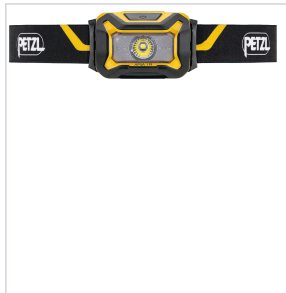

Électricité > Éclairage, ampoules et accessoires > Projecteur et lampe >

Lampe frontale LED Aria 1R

HYBRID CONCEPT à batterie rechargeable (USB-C) et compatible avec 3 piles AAA/LR03.

[Voir la fiche technique](#)

Caractéristiques techniques

Type d'alimentation	Sur batterie
Puissance lumineuse (en lm)	475
Type de batterie	Li-Ion
Portée d'éclairage (en m)	75
Indice de résistance aux chocs (IK)	IK07
Indice de protection (IP)	IP 67
Modèle	Aria 1R
Autonomie de la batterie / pile	2 h à pleine puissance
Tension d'alimentation (V)	3,6
Poids (kg)	0,094
Temps de charge (en h)	3,5
Nombre de positions d'éclairage	3
Orientable	Oui

Type d'ampoule

LED

Caractéristiques produit

Référence**PET011****Marque**

Petzl

Secteur - Page catalogue

11-12