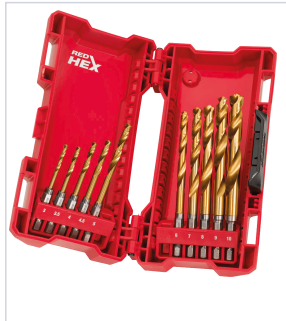

Outillage électroportatif > Consommables d'outillage électroportatif > Foret, mèche et trépan > Coffret de forets et mèches >

## Coffret 10 forets a metaux HSS-G hexagonal

Votre prix : **86,55€** HT

[Voir la fiche technique](#)

### Caractéristiques techniques

Support d'utilisation	Métaux
Composition	10 forets : Ø 3 / 3,5 / 4 / 4,5 / 5 / 6 / 7 / 8 / 9 / 10 mm
Forme de la queue	Hexagonale
Diamètre minimum (mm)	3
Diamètre maximum (mm)	10
Matière	Acier HSS