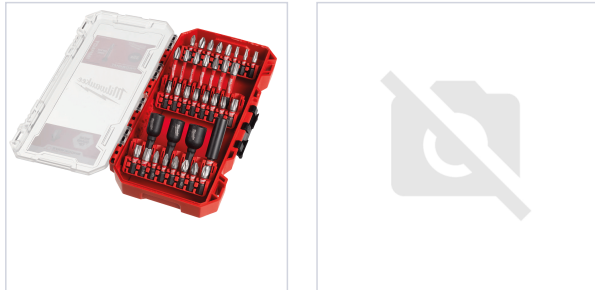

Outillage électroportatif > Accessoires d'outillage électroportatif > Accessoire pour perceuse-visseuse et boulonneuse > Embout de vissage >

### Caractéristiques techniques

<b>Nombre de pièces</b>	35
<b>Composition</b>	<ul style="list-style-type: none"> <li>- 5 embouts Phillips en 24 x 25 mm : PH1 - 3 x PH2 - PH3 / 1 embout en 7 x 50 mm : PH2</li> <li>- 6 embouts Pozidriv en 24 x 25 mm : 2 x PZ1 - 3 x PZ2 - PZ3 / 1 embout en 7 x 50 mm : PZ2</li> <li>- 13 embouts Torx en 24 x 25 mm : 2 x T10 - 2 x T15 - 3 x T25 - 2 x T30 - T40 / 5 embouts en 7 x 50 mm : T15 - T20 - T25 - T30 - T40</li> <li>- 3 tourne écrous magnétiques hexagonaux 48 mm : 7 - 8 - 10 mm</li> <li>- 1 porte-embout magnétiques 60 mm</li> </ul>
<b>Forme de l'empreinte</b>	6 pans creux, Phillips, Pozidriv, Torx
<b>Magnétique</b>	Oui
<b>Nombre d'embouts</b>	31