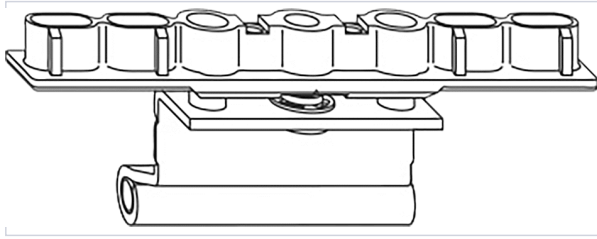

Serrurerie et quincaillerie porte-fenêtre > Accessoires pour la porte > Paumelles > Paumelle et fiche pour menuiserie alu et PVC >

Paumelle de soufflet

Votre prix : **8,33€** HT

Caractéristiques techniques

Épaisseur de recouvrement (en mm)	20
Axe à (mm)	13

Caractéristiques produit

Référence	WIN2011
Marque	Winkhaus